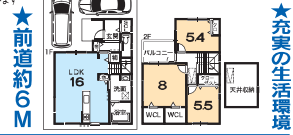

売主に付、仲介手数料不要
省エネ基準適合住宅仕様
キッチン浄水機能付・人造大理石天板・食器洗乾燥機・高機能レンジフード・保温浴槽・天井収納・1階リビング天井高2500mm・ペアガラス(Lowe)

●向日市寺戸町東野辺●総3区画●今般2区画
●一住●建60%●容200%●現況駐車場(先主)
★前道約6M
★充実の生活環境
●フレスコ向日市店…歩3分 ●ひまわり公園…歩1分
●向陽小学校…歩6分 ●勝山中学校…歩9分

建築条件付売土地 阪急「桂」駅歩12分
下津林大蔵若町 JR「桂川」駅歩21分

価格 **1980万円**

売主に付、仲介手数料不要
●西京区下津林大蔵若町
●宅地68.47㎡
(私道負担13.81㎡別途有)
●一住●建60%●容200%
●現況更地(先主)