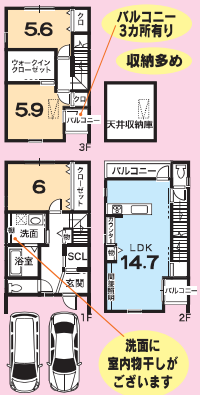

**初** オープンハウス開催7/13(土)14(日)15(月)13:00~17:00

新築一戸建  
**鶏冠井町草田**  
価格 **3395万円**

**新登場** 阪急「西向日」駅歩13分  
JR「向日町」駅歩27分

★前道幅員約5.8m★駐車スペースは広く駐輪もラクラク  
★交通量も少なく駐車もしやすくお子様も安心ですね!

建築条件付売土地 阪急「東向日」駅歩10分 ★イオンモール桂川まで車で約7分  
寺戸町東野辺 JR「向日町」駅歩16分

価格 **2495万円**  
**2510万円**

売主に付、仲介手数料不要  
省エネ基準適合住宅仕様  
キッチン浄水機能付・人造大理石天板・食器洗乾燥機・高機能レンジフード・保温浴槽・天井収納・1階リビング天井高2500mm・ペアガラス(Lowe)

●向日市寺戸町東野辺●総3区画●今般2区画  
●一住●建60%●容200%●現況駐車場(先主)  
★前道約6M  
★充実の生活環境  
●フレスコ向日市店…歩3分 ●ひまわり公園…歩1分  
●向陽小学校…歩6分 ●勝山中学校…歩9分

建築条件付売土地 阪急「桂」駅歩12分  
下津林大蔵若町 JR「桂川」駅歩21分

価格 **1980万円**

売主に付、仲介手数料不要  
●西京区下津林大蔵若町  
●宅地68.47㎡  
(私道負担13.81㎡別途有)  
●一住●建60%●容200%  
●現況更地(先主)

建築条件無売土地 阪急「大山崎」駅歩18分

価格 **2880万円**

売主に付仲介手数料不要  
★南西角地、陽当たり良好  
★前道広々約6.9m  
★東側はバス会社の車庫  
●大山崎町字大山崎小字西高田●宅地130.86㎡  
●一住●建60%●容200%●現況更地(先主)  
★171号線、すぐの立地、事務所用地等、いつでもご検討下さい