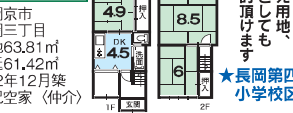

建築条件付売土地 阪急「桂」駅歩12分  
下津林大蔵若町 JR「桂川」駅歩21分

価格 **1980万円**

売主に付、仲介手数料不要  
●西京区下津林大蔵若町  
●宅地68.47㎡  
(私道負担13.81㎡別途有)  
●一住●建60%●容200%  
●現況更地(先主)

建築条件無売土地 阪急「大山崎」駅歩18分

価格 **2880万円**

売主に付仲介手数料不要  
★南西角地、陽当たり良好  
★前道広々約6.9m  
★東側はバス会社の車庫  
●大山崎町字大山崎小字西高田●宅地130.86㎡  
●一住●建60%●容200%●現況更地(先主)  
★171号線、すぐの立地、事務所用地等、いつでもご検討下さい

中古一戸建 阪急「上桂」駅歩8分  
上桂森下町 JR「長岡京」駅歩15分

価格 **4462万円**

売主に付、仲介手数料不要  
●西京区上桂森下町  
●土地132.26㎡  
●建延103.08㎡  
●H15年7月築  
●現況空家(先主)

中古一戸建 阪急「西山天王山」駅歩10分  
友岡三丁目 JR「長岡京」駅歩18分

価格 **1280万円**

●長岡京市友岡三丁目  
●土地63.81㎡  
●建延61.42㎡  
●S52年12月築  
●現況空家(仲介)