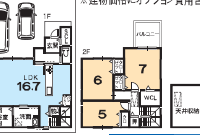

売主に付、仲介手数料不要
省エネ基準適合住宅仕様
キッチン浄水機能付・人造大理石天板・食器洗乾燥機・高機能レンジフード・保温浴槽・天井収納・1階リビング天井高2500mm・ペアガラス(Lowe)

●向日市寺戸町東野辺●総3区画●今般2区画
●一住●建60%●容200%●現況駐車場(先主)
★前道約6M
★充実の生活環境
●フレスコ向日市店…歩3分 ●ひまわり公園…歩1分
●向陽小学校…歩6分 ●勝山中学校…歩9分

建築条件付売土地 阪急「桂」駅歩12分
下津林大蔵若町 JR「桂川」駅歩21分

価格 **1980万円**