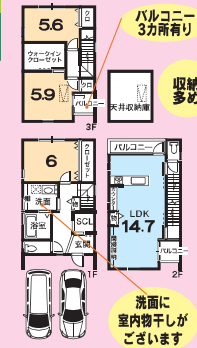

オープンハウス開催10/12(土)13(日)14(祝)13:00~17:00

新築一戸建
鶏冠井町草田
価格3395万円

阪急「西向日」駅歩13分
JR「向日町」駅歩27分

草田 VR

●向日市鶏冠井町草田
●土地73.72㎡ ●建延90.99㎡
●R6年6月完成済(仲介)
★前道幅員約5.8m★駐車スペースは広く駐輪もラクラク
★交通量も少なく駐車もしやすくお子様も安心ですね!

設備
・玄関シューズクローゼット洗面室、家事台(棚)室内物干しリビング間接照明・ダウンライト・リビングワークスペース・トイレ2ヶ所・ベランダ3ヶ所・天井収納

新築一戸建
上里 紅葉町
価格4330万円

阪急バス「紅葉町」
停歩4分

★上里小学校区

●西京区大原野上里紅葉町 ●土地105.68㎡ ●建延86.21㎡ ●R6年9月完成済(売主)

★リビングの横にタイルデッキを設けることで採光を確保
★前道幅員約5m
★駐車2台(普+小型)ラクラク駐車可能です

建築条件付売土地
寺戸町八反田
価格1780万円

阪急「洛西口」駅歩14分
JR「向日町」駅歩16分

自由設計

★前道は車の通行も少なくお子様も安心! 駐車しやすいですね!

●向日市寺戸町八反田 ●宅地64.76㎡(私道負担約12㎡別途有) ●一住 ●建60% ●容200% ●現況更地(売主)

建築条件付売土地
物集女町ラカン田
価格2220万円

阪急「洛西口」駅歩10分
JR「桂川」駅歩18分

自由設計

●向日市物集女町ラカン田 ●宅地80.04㎡ ●一中高住 ●建60% ●容200% ●現況更地(売主)

●西京区山田御道路町 ●宅地117.88㎡ ●私道負担20.35㎡(別途有) ●一低住 ●建50% ●容80% ●現況更地(売主)