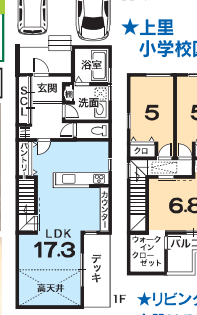

オープンハウス開催10/12(土)13(日)14(祝)13:00~17:00

新築一戸建
鶏冠井町草田
価格3395万円

阪急「西向日」駅歩13分
JR「向日町」駅歩27分

草田 VR

●向日市鶏冠井町草田
●土地73.72㎡ ●建延90.99㎡
●R6年6月完成済(仲介)
★前道幅員約5.8m★駐車スペースは広く駐輪もラクラク
★交通量も少なく駐車もしやすくお子様も安心ですね!

設備
・玄関シューズクローゼット洗面室、家事台(棚)室内物干しリビング間接照明・ダウンライト・リビングワークスペース・トイレ2ヶ所・ベランダ3ヶ所・天井収納

新築一戸建
上里 紅葉町
価格4330万円

阪急バス「紅葉町」
停歩4分

★上里小学校区

●西京区大原野上里紅葉町 ●土地105.68㎡ ●建延86.21㎡ ●R6年9月完成済(売主)

★リビングの横にタイルデッキを設けることで採光を確保
★前道幅員約5m
★駐車2台(普+小型)ラクラク駐車可能です

建築条件付売土地
寺戸町八反田
価格1780万円

阪急「洛西口」駅歩14分
JR「向日町」駅歩16分

自由設計